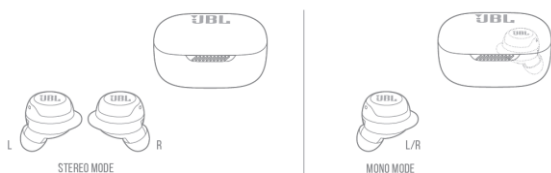

JBL LiveFreeNCTW

Стерео слушалки с вграден Bluetooth приемник

Използване за първи път

Свързване

Ръчно свързване

Включване и свързване към устройство

Команди

Спецификации

Говорители – 6.8 мм
Честотна лента – 20Hz-20kHz
Чувствителност – 96dB
Импеданс – 16 ома
Bluetooth протокол – 5.1
Батерия – литиево-полимерна, 3,7V
Време за зареждане – 2 часа
Продължителност на работа с едно зареждане - до 21 часа
Тегло – 40 гр.

Начин на поставяне

Включване и свързване

Изключване

свързване

връщане към фабричните настройки

Зареждане

Влагоустойчивост