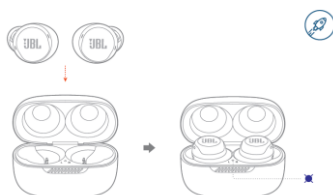

JBL LiveFreeNCTW

Стерео слушалки с вграден Bluetooth приемник

Използване за първи път

Свързване

Ръчно свързване

Включване и свързване към устройство

Команди

Спецификации

Начин на поставяне

Включване и свързване

Изключване

свързване

връщане към фабричните настройки

Зареждане

Влагоустойчивост