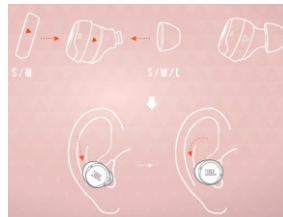

JBL LiveFreeNCTW

Стерео слушалки с вграден Bluetooth приемник

Използване за първи път

Свързване

Ръчно свързване

Включване и свързване към устройство

Команди

Спецификации

Начин на поставяне

Включване и свързване

Изключване

свързване

връщане към фабричните настройки

Зареждане

Влагоустойчивост