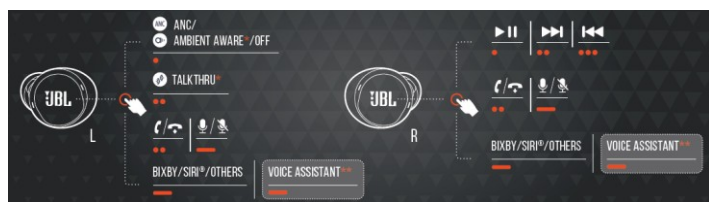

JBL LiveFreeNCTW

Стерео слушалки с вграден Bluetooth приемник

Използване за първи път

Свързване

Ръчно свързване

Включване и свързване към устройство

Команди

Спецификации

Говорители – 6.8 мм
Честотна лента – 20Hz-20kHz
Чувствителност – 96dB
Импеданс – 16 ома
Bluetooth протокол – 5.1
Батерия – литиево-полимерна, 3,7V
Време за зареждане – 2 часа
Продължителност на работа с едно зареждане - до 21 часа
Тегло – 40 гр.